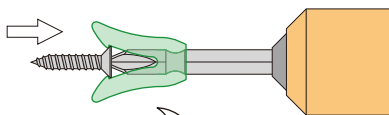

①ネジを先端からはめ込みます。

頭の大きなネジは、先端を広げてはめ込んで下さい。